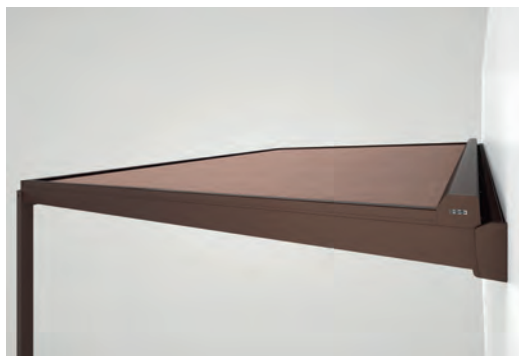

Design élégant et récompensé

Différentes variantes de fixation

Ombrage idéal pour le système de toit vitré NYON

- Éléant store sur-vitrage
- Design récompensé
- Convient pour toits vitrés et jardins d'hiver
- Complément parfait du toit vitré NYON et NYON PLUS
- Construction facile à monter
- Intégration compacte et fente de lumière minimale
- Inclinaison de 0° à 25°

Options:

- Commande radio et mécanisme automatique de protection contre les intempéries
- Coulisse SIR pour une tension de toile constante
- Grand choix de coloris pour l'armature et la toile

PS8000

min. 100 cm
max. 600 cm