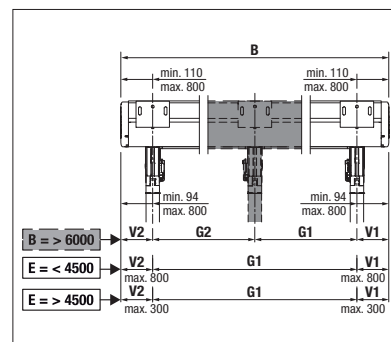

Options:

- Gouttière intégrée pour évacuation latérale de la pluie
- Éclairage LED modulable (Tunable White) intégré dans les coulisses ou dans la barre de roulement.

min. 100 cm
max. 700 cm*

min. 140 cm
max. 600 cm

Hauteur des montants
max. 250 cm

*à partir de 601 cm avec 3 coulisse

Indication des mesures techniques en millimètres

Montage mural avec plaque de base

Montage sous dalle avec douilles de sol

Avec trois coulisses

ENREGISTREMENT NÉCESSAIRE

Éclairage LED

Tension constante de la toile

Notre solution exclusive en 3D pour vous

- 1 Téléchargez l'application de réalité augmentée STOBAG depuis l'App Store ou Google Play
- 2 Ouvrez l'application
- 3 Orienter la caméra vers l'avant sur l'écran principal et scanner
- 4 Regardez le produit en 3D