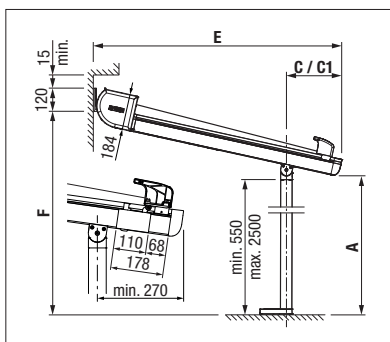

Options:

- Gouttière intégrée pour évacuation latérale de la pluie
- Éclairage LED modulable (Tunable White) intégré dans les coulisses ou dans la barre de roulement.

min. 100 cm
max. 700 cm*

min. 140 cm
max. 600 cm

Hauteur des montants
max. 250 cm

*à partir de 601 cm avec 3 coulisse

Indication des mesures techniques en millimètres

Montage mural avec plaque de base

Montage sous dalle avec douilles de sol

Avec trois coulisses