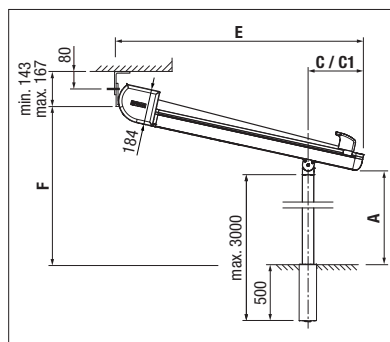

Options:

- Gouttière intégrée pour évacuation latérale de la pluie
- Éclairage LED modulable (Tunable White) intégré dans les coulisses ou dans la barre de roulement.

min. 100 cm
max. 700 cm*

min. 140 cm
max. 600 cm

Hauteur des montants
max. 250 cm

*à partir de 601 cm avec 3 coulisse

Indication des mesures techniques en millimètres

Montage mural avec plaque de base

Montage sous dalle avec douilles de sol

Avec trois coulisses

ENREGISTREMENT NÉCESSAIRE

Éclairage LED

Tension constante de la toile

Notre solution exclusive en 3D pour vous

- 1 Téléchargez l'application de réalité augmentée STOBAG depuis l'App Store ou Google Play
- 2 Ouvrez l'application
- 3 Orienter la caméra vers l'avant sur l'écran principal et scanner
- 4 Regardez le produit en 3D